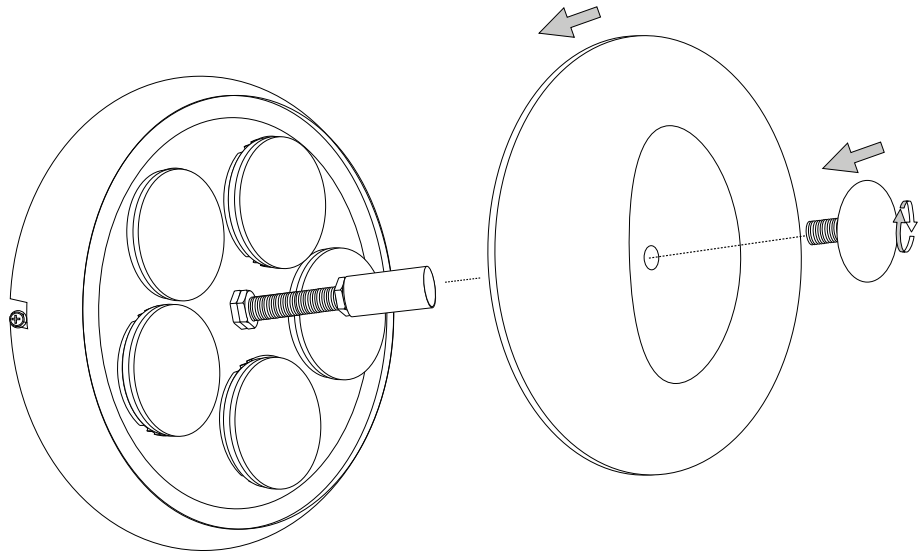

5

ideal lux®

REV 09/08/2021

Arizona PL5

Lampada da parete e soffitto
 Wall and ceiling lamp
 Applique et plafonnier
 Wandleuchte und deckenleuchte
 Lámpara de pared y de techo
 Настенные и потолочные светильники