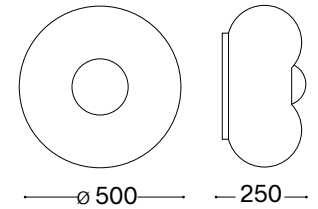

max 5 x 15W GX53 / 220~240V
 50/60 Hz
 - 8021696214511 BIANCO

2

Questo prodotto è fornito con una sorgente luminosa di classe energetica /
 This product is provided with a light source with energy class of:
F