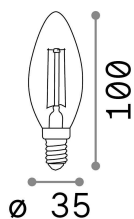

Info generali

Lampadine e accessori - Lampadine e14

Ean	8021696151649
Articolo	E14 OLIVA 4W 2200K CRI80 AMBRA
Garanzia	5 years
Peso lordo	0.03 kg
Volume	0.000216 m ³

Info tecniche e installative

Peso netto	0.02 kg
Classe di isolamento	-
Conformità	-
Alimentazione	-
Dimmer	No dimmerable
Alimentatore	Not required
Grado di protezione	-
Temperatura d'esercizio	-

Info sorgente e prestazionali

Potenza	4W
Emissione	Diffuse
Consumo massimo	4,1
CCT	2200
Segmento di taglio	-
Durata LED (t. 25°C)	15000 h
CRI	> 80
SDCM	-
Fascio luminoso	370 lm
Flusso utile	370 lm
Rischio fotobiologico	1
Potenza in stand-by	< 0.50