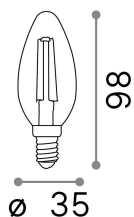

Info generali

Lampadine e accessori - Lampadine e14

Ean	8021696270944
Articolo	E14 OLIVA 4W 2700K CRI80 TRASP
Garanzia	5 years
Peso lordo	0.03 kg
Volume	0.000184 m ³

Info tecniche e installative

Peso netto	0.03 kg
Classe di isolamento	-
Conformità	-
Alimentazione	-
Dimmer	No dimmerable
Alimentatore	Not required
Grado di protezione	-
Temperatura d'esercizio	-

E

Info sorgente e prestazionali

Potenza	4W
Emissione	Diffuse
Consumo massimo	4
CCT	2700
Segmento di taglio	-
Durata LED (t. 25°C)	25000 h
CRI	> 80
SDCM	-
Fascio luminoso	450 lm
Flusso utile	450 lm
Potenza in stand-by	< 0.50