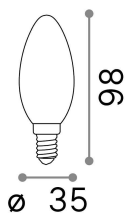

## Lampadine e accessori - Lampadine e14

<b>Ean</b>	8021696101231
<b>Articolo</b>	E14 OLIVA 4W 3000K CRI80 BIANCO
<b>Garanzia</b>	5 years
<b>Peso lordo</b>	0.05 kg
<b>Volume</b>	0.000184 m <sup>3</sup>

## Info sorgente e prestazionali

<b>Potenza</b>	4W
<b>Emissione</b>	Diffuse
<b>Consumo massimo</b>	4,1
<b>CCT</b>	3000
<b>Segmento di taglio</b>	-
<b>Durata LED (t. 25°C)</b>	25000 h
<b>CRI</b>	> 80
<b>SDCM</b>	-
<b>Fascio luminoso</b>	370 lm
<b>Flusso utile</b>	370 lm
<b>Potenza in stand-by</b>	< 0.50