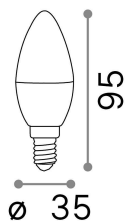

Info generali

Lampadine e accessori - Lampadine e14

Ean	8021696151748
Articolo	E14 OLIVA 6W 3000K CRI80 BIANCO
Garanzia	5 years
Peso lordo	0.05 kg
Volume	0.000168 m ³

Info tecniche e installative

Peso netto	0.04 kg
Classe di isolamento	-
Conformità	-
Alimentazione	-
Dimmer	No dimmerable
Alimentatore	Not required
Grado di protezione	-
Temperatura d'esercizio	-

Info sorgente e prestazionali

Potenza	6W
Emissione	Diffuse
Consumo massimo	5,8
CCT	3000
Segmento di taglio	-
Durata LED (t. 25°C)	25000 h
CRI	> 80
SDCM	-
Fascio luminoso	520 lm
Flusso utile	520 lm
Potenza in stand-by	< 0.50