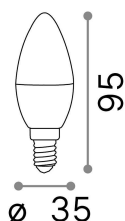

## Lampadine e accessori - Lampadine e14

<b>Ean</b>	8021696151953
<b>Articolo</b>	E14 OLIVA 6W 4000K CRI80 BIANCO
<b>Garanzia</b>	5 years
<b>Peso lordo</b>	0.05 kg
<b>Volume</b>	0.000168 m <sup>3</sup>

## Info sorgente e prestazionali

<b>Potenza</b>	6W
<b>Emissione</b>	Diffuse
<b>Consumo massimo</b>	5,8
<b>CCT</b>	4000
<b>Segmento di taglio</b>	-
<b>Durata LED (t. 25°C)</b>	25000 h
<b>CRI</b>	> 80
<b>SDCM</b>	-
<b>Fascio luminoso</b>	520 lm
<b>Flusso utile</b>	520 lm
<b>Potenza in stand-by</b>	< 0.50