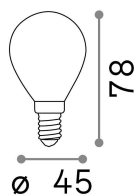

## Info sorgente e prestazionali

<b>Potenza</b>	4W
<b>Emissione</b>	Diffuse
<b>Consumo massimo</b>	4
<b>CCT</b>	3000
<b>Segmento di taglio</b>	-
<b>Durata LED (t. 25°C)</b>	25000 h
<b>CRI</b>	> 80
<b>SDCM</b>	-
<b>Fascio luminoso</b>	420 lm
<b>Flusso utile</b>	420 lm
<b>Potenza in stand-by</b>	< 0.50