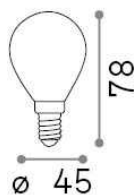

Info generali

Lampadine e accessori - Lampadine e14

Ean	8021696289212
Articolo	E14 SFERA 4W 3000K CRI90 BIANCO
Garanzia	5 years
Peso lordo	0.03 kg
Volume	0.000272 m ³

Info tecniche e installative

Peso netto	0.03 kg
Classe di isolamento	-
Conformità	-
Alimentazione	-
Dimmer	No dimmerable
Alimentatore	Not required
Grado di protezione	-
Temperatura d'esercizio	-

Info sorgente e prestazionali

Potenza	4W
Emissione	Diffuse
Consumo massimo	4
CCT	3000
Segmento di taglio	-
Durata LED (t. 25°C)	25000 h
CRI	> 90
SDCM	-
Fascio luminoso	340 lm
Flusso utile	340 lm
Potenza in stand-by	< 0.50