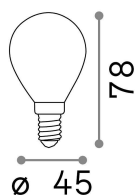

Info generali

Lampadine e accessori - Lampadine e14

Ean	8021696253411
Articolo	E14 SFERA 4W 4000K CRI80 BIANCO
Garanzia	5 years
Peso lordo	0.03 kg
Volume	0.000235 m ³

Info tecniche e installative

Peso netto	0.03 kg
Classe di isolamento	-
Conformità	-
Alimentazione	-
Dimmer	No dimmerable
Alimentatore	Not required
Grado di protezione	-
Temperatura d'esercizio	-

E

Info sorgente e prestazionali

Potenza	4W
Emissione	Diffuse
Consumo massimo	4,1
CCT	4000
Segmento di taglio	-
Durata LED (t. 25°C)	25000 h
CRI	> 80
SDCM	-
Fascio luminoso	470 lm
Flusso utile	470 lm
Potenza in stand-by	< 0.50