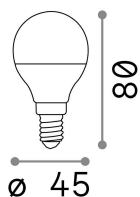

Info generali

Lampadine e accessori - Lampadine e14

Ean	8021696151731
Articolo	E14 SFERA 6W 3000K CRI80 BIANCO
Garanzia	5 years
Peso lordo	0.05 kg
Volume	0.000172 m ³

Info tecniche e installative

Peso netto	0.04 kg
Classe di isolamento	-
Conformità	-
Alimentazione	-
Dimmer	No dimmerable
Alimentatore	Not required
Grado di protezione	-
Temperatura d'esercizio	-

Info sorgente e prestazionali

Potenza	6W
Emissione	Diffuse
Consumo massimo	5,9
CCT	3000
Segmento di taglio	-
Durata LED (t. 25°C)	25000 h
CRI	> 80
SDCM	-
Fascio luminoso	600 lm
Flusso utile	600 lm
Potenza in stand-by	< 0.50