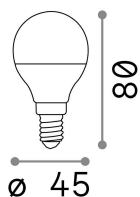

## Lampadine e accessori - Lampadine e14

<b>Ean</b>	8021696151946
<b>Articolo</b>	E14 SFERA 6W 4000K CRI80 BIANCO
<b>Garanzia</b>	5 years
<b>Peso lordo</b>	0.05 kg
<b>Volume</b>	0.000172 m <sup>3</sup>

## Info sorgente e prestazionali

<b>Potenza</b>	6W
<b>Emissione</b>	Diffuse
<b>Consumo massimo</b>	5,9
<b>CCT</b>	4000
<b>Segmento di taglio</b>	-
<b>Durata LED (t. 25°C)</b>	25000 h
<b>CRI</b>	> 80
<b>SDCM</b>	-
<b>Fascio luminoso</b>	600 lm
<b>Flusso utile</b>	600 lm
<b>Potenza in stand-by</b>	< 0.50