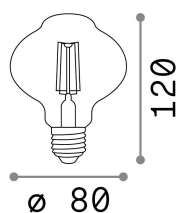

G

Info generali

Lampadine e accessori - Lampadine e27

Ean	8021696201283
Articolo	E27 BOLLA 4W 2200K CRI80 AMBRA
Garanzia	5 years
Peso lordo	0.08 kg
Volume	0.000984 m ³

Info tecniche e installative

Peso netto	0.04 kg
Classe di isolamento	-
Conformità	-
Alimentazione	-
Dimmer	No dimmerable
Alimentatore	Not required
Grado di protezione	-
Temperatura d'esercizio	-

Info sorgente e prestazionali

Potenza	5W
Emissione	Diffuse
Consumo massimo	5,1
CCT	2200
Segmento di taglio	-
Durata LED (t. 25°C)	15000 h
CRI	> 80
SDCM	-
Fascio luminoso	360 lm
Flusso utile	360 lm
Potenza in stand-by	< 0.50