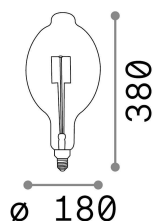

Info generali

Lampadine e accessori - Lampadine e27

Ean	8021696129860
Articolo	E27 BOMBXL 4W 2200K CRI80 AMBRA
Garanzia	5 years
Peso lordo	0.63 kg
Volume	0.013861 m³

Info tecniche e installative

Peso netto	0.35 kg
Classe di isolamento	-
Conformità	-
Alimentazione	-
Dimmer	No dimmerable
Alimentatore	Not required
Grado di protezione	-
Temperatura d'esercizio	-

Info sorgente e prestazionali

Potenza	4W
Emissione	Diffuse
Consumo massimo	4,4
CCT	2200
Segmento di taglio	-
Durata LED (t. 25°C)	15000 h
CRI	> 80
SDCM	-
Fascio luminoso	320 lm
Flusso utile	320 lm
Potenza in stand-by	< 0.50