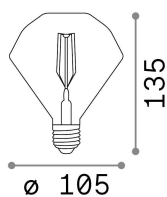

G

Info generali

Lampadine e accessori - Lampadine e27

Ean	8021696201269
Articolo	E27 DIAMOND 4W 2200K CRI80 AMBRA
Garanzia	5 years
Peso lordo	0.19 kg
Volume	0.00338 m ³

Info tecniche e installative

Peso netto	0.1 kg
Classe di isolamento	-
Conformità	-
Alimentazione	-
Dimmer	No dimmerable
Alimentatore	Not required
Grado di protezione	-
Temperatura d'esercizio	-

Info sorgente e prestazionali

Potenza	5W
Emissione	Diffuse
Consumo massimo	5,5
CCT	2200
Segmento di taglio	-
Durata LED (t. 25°C)	15000 h
CRI	> 80
SDCM	-
Fascio luminoso	360 lm
Flusso utile	360 lm
Potenza in stand-by	< 0.50