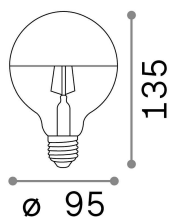

E

Info generali

Lampadine e accessori - Lampadine e27

Ean	8021696157597
Articolo	E27 GLOBO D095 08W 3000K CRI80 SATIN MEZZA
Garanzia	5 years
Peso lordo	0.15 kg
Volume	0.001309 m ³

Info tecniche e installative

Peso netto	0.1 kg
Classe di isolamento	-
Conformità	-
Alimentazione	-
Dimmer	No dimmerable
Alimentatore	Not required
Grado di protezione	-
Temperatura d'esercizio	-

Info sorgente e prestazionali

Potenza	8W
Emissione	Diffuse
Consumo massimo	7,9
CCT	3000
Segmento di taglio	-
Durata LED (t. 25°C)	25000 h
CRI	> 80
SDCM	-
Fascio luminoso	1050 lm
Flusso utile	1050 lm
Potenza in stand-by	< 0.50