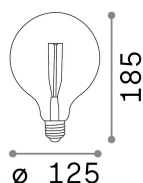

E

Info generali

Lampadine e accessori - Lampadine e27

Ean	8021696151724
Articolo	E27 GLOBO D125 04W 2200K CRI80 AMBRA
Garanzia	5 years
Peso lordo	0.2 kg
Volume	0.003827 m ³

Info tecniche e installative

Peso netto	0.09 kg
Classe di isolamento	-
Conformità	-
Alimentazione	-
Dimmer	No dimmerable
Alimentatore	Not required
Grado di protezione	-
Temperatura d'esercizio	-

Info sorgente e prestazionali

Potenza	4W
Emissione	Diffuse
Consumo massimo	3,9
CCT	2200
Segmento di taglio	-
Durata LED (t. 25°C)	15000 h
CRI	> 80
SDCM	-
Fascio luminoso	480 lm
Flusso utile	480 lm
Rischio fotobiologico	1
Potenza in stand-by	< 0.50