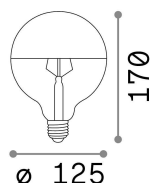

Info sorgente e prestazionali

Potenza	8W
Emissione	Diffuse
Consumo massimo	7,8
CCT	3000
Segmento di taglio	-
Durata LED (t. 25°C)	25000 h
CRI	> 80
SDCM	-
Fascio luminoso	1050 lm
Flusso utile	1050 lm
Potenza in stand-by	< 0.50