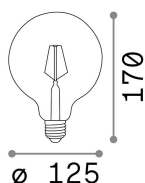

E

Info generali

Lampadine e accessori - Lampadine e27

Ean	8021696153988
Articolo	E27 GLOBO D125 08W 4000K CRI80 TRASP
Garanzia	5 years
Peso lordo	0.15 kg
Volume	0.002813 m ³

Info tecniche e installative

Peso netto	0.1 kg
Classe di isolamento	-
Conformità	-
Alimentazione	-
Dimmer	No dimmerable
Alimentatore	Not required
Grado di protezione	-
Temperatura d'esercizio	-

Info sorgente e prestazionali

Potenza	8W
Emissione	Diffuse
Consumo massimo	8,1
CCT	4000
Segmento di taglio	-
Durata LED (t. 25°C)	25000 h
CRI	> 80
SDCM	-
Fascio luminoso	1070 lm
Flusso utile	1070 lm
Potenza in stand-by	< 0.50