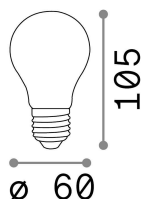

Info generali

Lampadine e accessori - Lampadine e27

Ean	8021696252209
Articolo	E27 GOCCIA 08W 3000K CRI80 BIANCO DIMM
Garanzia	5 years
Peso lordo	0.06 kg
Volume	0.00057 m ³

Info tecniche e installative

Peso netto	0.03 kg
Classe di isolamento	-
Conformità	-
Alimentazione	-
Dimmer	No dimmerable
Alimentatore	Not required
Grado di protezione	-
Temperatura d'esercizio	-

E

Info sorgente e prestazionali

Potenza	8W
Emissione	Diffuse
Consumo massimo	7,8
CCT	3000
Segmento di taglio	-
Durata LED (t. 25°C)	25000 h
CRI	> 80
SDCM	-
Fascio luminoso	860 lm
Flusso utile	860 lm
Potenza in stand-by	< 0.50