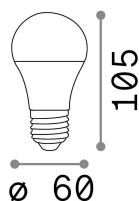

## Lampadine e accessori - Lampadine e27

<b>Ean</b>	8021696151762
<b>Articolo</b>	E27 GOCCIA 10W 3000K CRI80 BIANCO
<b>Garanzia</b>	5 years
<b>Peso lordo</b>	0.05 kg
<b>Volume</b>	0.000432 m <sup>3</sup>

## Info sorgente e prestazionali

<b>Potenza</b>	10W
<b>Emissione</b>	Diffuse
<b>Consumo massimo</b>	9,5
<b>CCT</b>	3000
<b>Segmento di taglio</b>	-
<b>Durata LED (t. 25°C)</b>	25000 h
<b>CRI</b>	> 80
<b>SDCM</b>	-
<b>Fascio luminoso</b>	1000 lm
<b>Flusso utile</b>	1000 lm
<b>Potenza in stand-by</b>	< 0.50