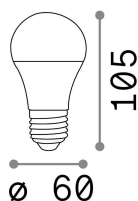

Info generali**Lampadine e accessori - Lampadine e27**

Ean	8021696151991
Articolo	E27 GOCCIA 10W 4000K CRI80 BIANCO
Garanzia	5 years
Peso lordo	0.05 kg
Volume	0.000432 m ³

**Info tecniche e installative**

Peso netto	0.04 kg
Classe di isolamento	-
Conformità	-
Alimentazione	-
Dimmer	No dimmerable
Alimentatore	Not required
Grado di protezione	-
Temperatura d'esercizio	-

Info sorgente e prestazionali

Potenza	10W
Emissione	Diffuse
Consumo massimo	9,5
CCT	4000
Segmento di taglio	-
Durata LED (t. 25°C)	25000 h
CRI	> 80
SDCM	-
Fascio luminoso	1000 lm
Flusso utile	1000 lm
Potenza in stand-by	< 0.50