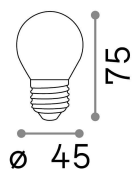

Info generali**Lampadine e accessori - Lampadine e27**

Ean	8021696101286
Articolo	E27 SFERA 4W 3000K CRI80 BIANCO
Garanzia	5 years
Peso lordo	0.05 kg
Volume	0.000272 m ³

**Info tecniche e installative**

Peso netto	0.04 kg
Classe di isolamento	-
Conformità	-
Alimentazione	-
Dimmer	No dimmerable
Alimentatore	Not required
Grado di protezione	-
Temperatura d'esercizio	-

Info sorgente e prestazionali

Potenza	4W
Emissione	Diffuse
Consumo massimo	3,9
CCT	3000
Segmento di taglio	-
Durata LED (t. 25°C)	25000 h
CRI	> 80
SDCM	-
Fascio luminoso	340 lm
Flusso utile	340 lm
Potenza in stand-by	< 0.50