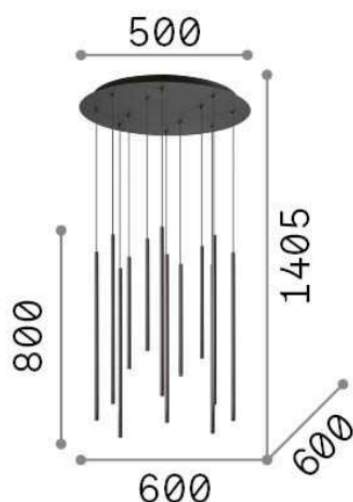

Info generali

Decorativo - Sospensione

Indoor ceiling mounted lamp with multiple integrated LED sources and direct light emission

Ean	8021696263441
Articolo	FILO SP12 BIANCO
Installazione	Ceiling
Garanzia	5 years
Peso lordo	10.77 kg
Volume	0.1232 m ³

Info tecniche e installative

Peso netto	8.6 kg
Classe di isolamento	I
Grado di protezione	IP20
Conformità	CE
Temperatura d'esercizio	0° ~ +40 °C
Dimmer	No dimmerable, On-Off
Alimentazione	220-240 V AC 50 Hz
Alimentatore	In-built, included YES (by qualified operators only), electronic

Info sorgente e prestazionali

Sorgente integrata	Integrated LED module
Sorgente sostituibile	YES (by qualified operators only)
Potenza	LED 23W
Emissione	Direct
Consumo massimo	max 23 W
Caratteristiche LED	LED SMD OSRAM
CCT	3000 K
Durata LED (t. 25°C)	20000 h
CRI	> 90
Fascio luminoso	30°
Flusso sorgente	2350 lm
Flusso utile	1400 lm
Rischio fotobiologico	1
Potenza in stand-by	< 0.50