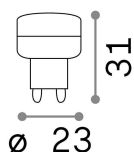

## Info sorgente e prestazionali

<b>Potenza</b>	2W
<b>Emissione</b>	Diffuse
<b>Consumo massimo</b>	1,7
<b>CCT</b>	4000
<b>Segmento di taglio</b>	-
<b>Durata LED (t. 25°C)</b>	25000 h
<b>CRI</b>	> 80
<b>SDCM</b>	-
<b>Fascio luminoso</b>	150 lm
<b>Flusso utile</b>	150 lm
<b>Potenza in stand-by</b>	< 0.50