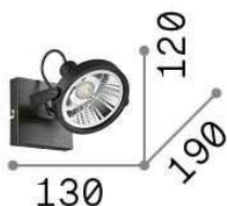

Info generali

Decorativo - Plafoniera

Indoor ceiling or wall mounted adjustable projector with direct light emission

Ean	8021696200194
Articolo	GLIM PL1 BIANCO
Garanzia	5 years
Peso lordo	0.57 kg
Volume	0.003402 m ³

Info tecniche e installative

Peso netto	0.48 kg
Classe di isolamento	I
Grado di protezione	IP20
Temperatura d'esercizio	0° ~ +40 °C
Dimmer	Non-dimmable
Alimentazione	220-240 V AC 50/60 Hz
Alimentatore	Not required
Orientabilità	YES