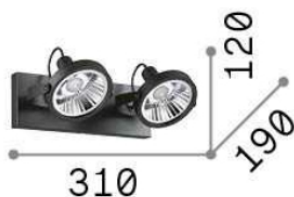

Info generali

Decorativo - Plafoniera

Indoor ceiling or wall mounted adjustable projector with multiple sources and direct light emission

Ean	8021696200200
Articolo	GLIM PL2 BIANCO
Garanzia	5 years
Peso lordo	1.08 kg
Volume	0.007394 m ³

Info tecniche e installative

Peso netto	0.89 kg
Classe di isolamento	I
Grado di protezione	IP20
Temperatura d'esercizio	0° ~ +40 °C
Dimmer	Non-dimmable
Alimentazione	220-240 V AC 50/60 Hz
Alimentatore	Not required
Orientabilità	YES

Info sorgente e prestazionali

Sorgente integrata	Light bulb (included)
Sorgente sostituibile	YES
Potenza	GU10 max 2 x 50W
Emissione	Direct
Consumo massimo	-
Lampadina inclusa	189031 GU10 13W 0950Lm 3000K