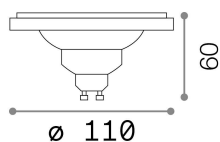

Info generali

Lampadine e accessori - Lampadine gu10

Ean	8021696242040
Articolo	GU10 12W 0960lm 3000K CR180
Garanzia	5 years
Peso lordo	0.11 kg
Volume	0.000845 m ³

Info tecniche e installative

Peso netto	0.08 kg
Classe di isolamento	-
Conformità	-
Alimentazione	-
Dimmer	No dimmerable
Alimentatore	Not required
Grado di protezione	-
Temperatura d'esercizio	-

Info sorgente e prestazionali

Potenza	12W
Emissione	Direct
Consumo massimo	11,6
CCT	3000
Segmento di taglio	-
Durata LED (t. 25°C)	25000 h
CRI	> 80
SDCM	-
Fascio luminoso	960 lm
Flusso utile	960 lm
Potenza in stand-by	< 0.50