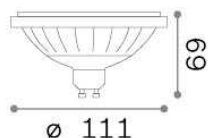

Info generali

Lampadine e accessori - Lampadine gu10

Ean	8021696266299
Articolo	GU10 13W 1300Lm 3000K CRI80 DIMM
Garanzia	5 years
Peso lordo	0.16 kg
Volume	0.001008 m ³

E

Info tecniche e installative

Peso netto	0.15 kg
Classe di isolamento	-
Conformità	-
Alimentazione	-
Dimmer	No dimmerable
Alimentatore	Not required
Grado di protezione	-
Temperatura d'esercizio	-

Info sorgente e prestazionali

Potenza	13W
Emissione	Direct
Consumo massimo	12,8
CCT	3000
Segmento di taglio	-
Durata LED (t. 25°C)	25000 h
CRI	> 80
SDCM	-
Fascio luminoso	1300 lm
Flusso utile	1300 lm
Potenza in stand-by	< 0.50