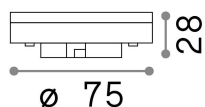

Info generali

Lampadine e accessori - Lampadine gx53

Ean	8021696101385
Articolo	GX53 7W 3000K CRI80
Garanzia	5 years
Peso lordo	0.03 kg
Volume	0.000192 m ³

Info tecniche e installative

Peso netto	0.03 kg
Classe di isolamento	-
Conformità	-
Alimentazione	-
Dimmer	No dimmerable
Alimentatore	Not required
Grado di protezione	-
Temperatura d'esercizio	-

Info sorgente e prestazionali

Potenza	7W
Emissione	Direct
Consumo massimo	7
CCT	3000
Segmento di taglio	-
Durata LED (t. 25°C)	25000 h
CRI	> 80
SDCM	-
Fascio luminoso	600 lm
Flusso utile	600 lm
Potenza in stand-by	< 0.50