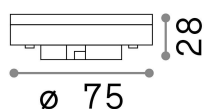

## Info sorgente e prestazionali

<b>Potenza</b>	7W
<b>Emissione</b>	Direct
<b>Consumo massimo</b>	7
<b>CCT</b>	4000
<b>Segmento di taglio</b>	-
<b>Durata LED (t. 25°C)</b>	25000 h
<b>CRI</b>	> 80
<b>SDCM</b>	-
<b>Fascio luminoso</b>	610 lm
<b>Flusso utile</b>	610 lm
<b>Potenza in stand-by</b>	< 0.50