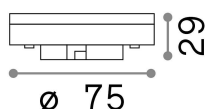

Info generali

Lampadine e accessori - Lampadine gx53

Ean	8021696123936
Articolo	GX53 9W 3000K CRI80
Garanzia	5 years
Peso lordo	0.03 kg
Volume	0.000256 m ³

Info tecniche e installative

Peso netto	0.03 kg
Classe di isolamento	-
Conformità	-
Alimentazione	-
Dimmer	No dimmerable
Alimentatore	Not required
Grado di protezione	-
Temperatura d'esercizio	-

Info sorgente e prestazionali

Potenza	9W
Emissione	Direct
Consumo massimo	9,1
CCT	3000
Segmento di taglio	-
Durata LED (t. 25°C)	25000 h
CRI	> 80
SDCM	-
Fascio luminoso	910 lm
Flusso utile	910 lm
Potenza in stand-by	< 0.50