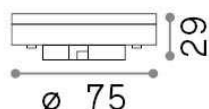

Info generali

Lampadine e accessori - Lampadine gx53

Ean	8021696288383
Articolo	GX53 9W 3000K CRI90
Garanzia	5 years
Peso lordo	0.03 kg
Volume	0.000256 m ³

Info tecniche e installative

Peso netto	0.03 kg
Classe di isolamento	-
Conformità	-
Alimentazione	-
Dimmer	No dimmerable
Alimentatore	Not required
Grado di protezione	-
Temperatura d'esercizio	-

Info sorgente e prestazionali

Potenza	9W
Emissione	Direct
Consumo massimo	9
CCT	3000
Segmento di taglio	-
Durata LED (t. 25°C)	25000 h
CRI	> 90
SDCM	-
Fascio luminoso	940 lm
Flusso utile	940 lm
Potenza in stand-by	< 0.50