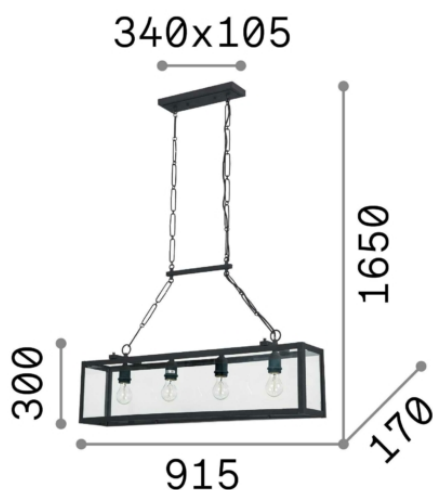

#### Decorativo - Sospensione

Indoor suspended lamp with multiple sources and diffuse light emission

<b>Ean</b>	8021696092942
<b>Articolo</b>	IGOR SP4
<b>Garanzia</b>	5 years
<b>Peso lordo</b>	11.86 kg
<b>Volume</b>	0.09408 m <sup>3</sup>

### Info tecniche e installative

<b>Peso netto</b>	8.81 kg
<b>Classe di isolamento</b>	I
<b>Grado di protezione</b>	IP20
<b>Temperatura d'esercizio</b>	0° ~ +40 °C
<b>Dimmer</b>	Non-dimmable
<b>Alimentazione</b>	220-240 V AC
<b>Alimentatore</b>	Not required

### Info sorgente e prestazionali

<b>Sorgente integrata</b>	Light bulb (not included)
<b>Sorgente sostituibile</b>	YES
<b>Potenza</b>	E27 max 4 x 60W
<b>Emissione</b>	Diffuse
<b>Consumo massimo</b>	-
<b>Lampadina consigliata</b>	E27 VINTAGE 04W CONO AMBRA 2200K