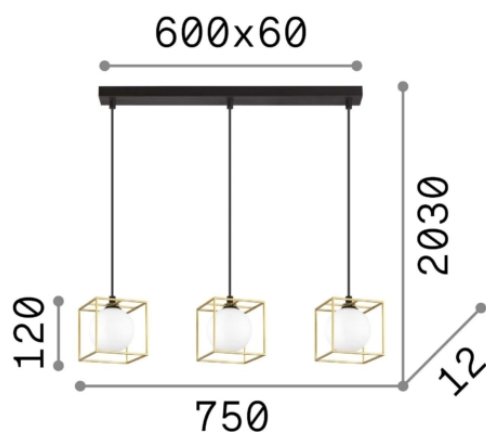

Info generali

Decorativo - Sospensione

Indoor suspended lamp with multiple sources and diffuse light emission

Ean	8021696251110
Articolo	LINGOTTO SP3 SINGLE
Garanzia	5 years
Peso lordo	2.97 kg
Volume	0.04424 m ³

Info tecniche e installative

Peso netto	2.26 kg
Classe di isolamento	I
Grado di protezione	IP20
Temperatura d'esercizio	0° ~ +40 °C
Dimmer	Non-dimmable
Alimentazione	220-240 V AC
Alimentatore	Not required

Info sorgente e prestazionali

Sorgente integrata	Light bulb (included)
Sorgente sostituibile	YES
Potenza	G9 max 3 x 28W
Emissione	Diffuse
Consumo massimo	-
Lampadina inclusa	EAN 8021696209043