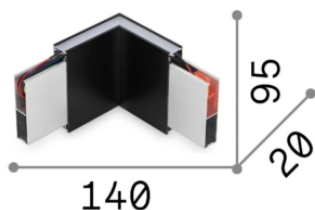

Info generali

Decorativo - Accessorio

Indoor dimmable linear fitting with integrated LED sources and direct light emission

Ean	8021696268149
Articolo	LINUS CORNER WH 4000K
Installazione	Accessory
Garanzia	5 years
Peso lordo	0.26 kg
Volume	0.00225 m ³

Info tecniche e installative

Peso netto	0.26 kg
Classe di isolamento	III
Grado di protezione	IP20
Conformità	CE
Temperatura d'esercizio	0° ~ +40 °C
Dimmer	Dimmerable, CC regulation
Tipo accessorio	Optional
Alimentazione	220-240
Alimentatore	Included in LINUS SP/AP SI (solo personale qualificato), elettronico

Info sorgente e prestazionali

Sorgente integrata	Integrated LED module
Sorgente sostituibile	NO
Potenza	LED 3W
Emissione	Direct
Consumo massimo	max 3 W
Caratteristiche LED	LED SMD
CCT	4000 K
Durata LED (t. 25°C)	50000 h
CRI	> 80
SDCM	3
Fascio luminoso	104°
Flusso sorgente	350 lm
Flusso utile	270 lm
Potenza in stand-by	< 0.50