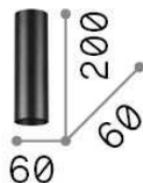

Info sorgente e prestazionali

Sorgente integrata	Light bulb (included)
Sorgente sostituibile	YES
Potenza	GU10 max 1 x 28W
Emissione	Direct
Consumo massimo	-
Lampadina inclusa	108292 GU10 05W 480Lm 3000K