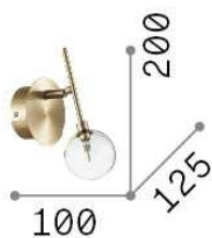

Info generali

Decorativo - Applique

Indoor ceiling or wall mounted adjustable lamp with diffuse light emission

Ean	8021696200330
Articolo	MARACAS AP1 OTTONE
Installazione	Ceiling, Wall
Garanzia	5 years
Peso lordo	0.39 kg
Volume	0.003375 m ³

Info sorgente e prestazionali

Sorgente integrata	Light bulb (included)
Sorgente sostituibile	YES
Potenza	G4 max 1 x 2W
Emissione	Diffuse
Consumo massimo	-
Lampadina inclusa	222257 G4 2.0W 170Lm 3000K