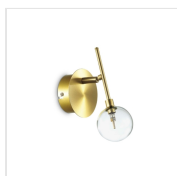

Info generali

Decorativo - Applique

Indoor ceiling or wall mounted adjustable lamp with diffuse light emission

Ean	8021696200330
Articolo	MARACAS AP1 OTTONE
Installazione	Ceiling, Wall
Garanzia	5 years
Peso lordo	0.39 kg
Volume	0.003375 m ³

Info sorgente e prestazionali

Sorgente integrata	Light bulb (included)
Sorgente sostituibile	YES
Potenza	G4 max 1 x 2W
Emissione	Diffuse
Consumo massimo	-
Lampadina inclusa	222257 G4 2.0W 170Lm 3000K