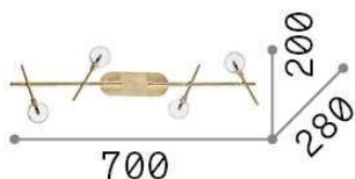

Info generali

Decorativo - Plafoniera

Indoor ceiling or wall mounted adjustable lamp with multiple sources and diffuse light emission

Ean	8021696200392
Articolo	MARACAS PL4 BIANCO
Installazione	Ceiling, Wall
Garanzia	5 years
Peso lordo	1.44 kg
Volume	0.014175 m ³

Info tecniche e installative

Peso netto	0.96 kg
Classe di isolamento	II
Grado di protezione	IP20
Conformità	CE
Temperatura d'esercizio	0° ~ +40 °C
Dimmer	No dimmerable
Alimentazione	220-240 V AC 50/60 Hz
Alimentatore	Not required
Orientabilità	YES