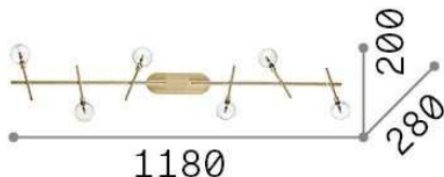

Info generali

Decorativo - Plafoniera

Indoor ceiling or wall mounted adjustable lamp with multiple sources and diffuse light emission

Ean	8021696200361
Articolo	MARACAS PL6 OTTONE
Installazione	Ceiling, Wall
Garanzia	5 years
Peso lordo	1.87 kg
Volume	0.024192 m ³

Info tecniche e installative

Peso netto	1.28 kg
Classe di isolamento	II
Grado di protezione	IP20
Conformità	CE
Temperatura d'esercizio	0° ~ +40 °C
Dimmer	No dimmerable
Alimentazione	220-240 V AC 50/60 Hz
Alimentatore	Not required
Orientabilità	YES