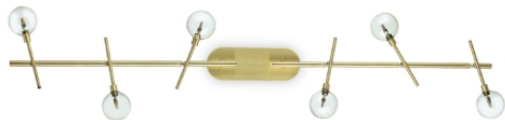

Info generali

Decorativo - Plafoniera

Indoor ceiling or wall mounted adjustable lamp with multiple sources and diffuse light emission

Ean	8021696200361
Articolo	MARACAS PL6 OTTONE
Installazione	Ceiling, Wall
Garanzia	5 years
Peso lordo	1.87 kg
Volume	0.024192 m ³

Info sorgente e prestazionali

Sorgente integrata	Light bulb (included)
Sorgente sostituibile	YES
Potenza	G4 max 6 x 2W
Emissione	Diffuse
Consumo massimo	-
Lampadina inclusa	222257 G4 2.0W 170Lm 3000K