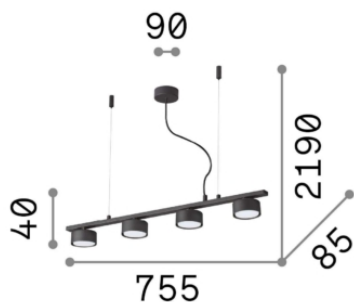

Info generali

Decorativo - Sospensione

Indoor suspended lamp with multiple sources and direct light emission

Ean	8021696235455
Articolo	MINOR LINEAR SP4
Installazione	Suspension
Garanzia	5 years
Peso lordo	2.36 kg
Volume	0.01353 m ³

Info tecniche e installative

Peso netto	1.65 kg
Classe di isolamento	II
Grado di protezione	IP20
Conformità	CE
Temperatura d'esercizio	0° ~ +40 °C
Dimmer	No dimmerable
Alimentazione	220-240 V AC
Alimentatore	Not required

Info sorgente e prestazionali

Sorgente integrata	Light bulb (included)
Sorgente sostituibile	YES
Potenza	GX53 max 4 x 15W
Emissione	Direct
Consumo massimo	-
Lampadina inclusa	101385 GX53 7.0W 560Lm 3000K