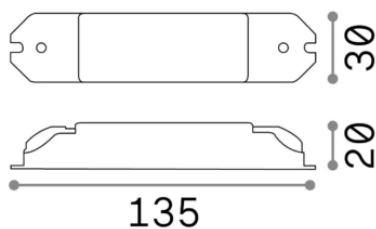

Info generali

Tecnico - Accessorio

Ean	8021696243986
Articolo	NOVA DRIVER DALI 12W 300mA
Installazione	Driver
Garanzia	5 years
Peso lordo	0.1 kg
Volume	9.6e-05 m ³

Info tecniche e installative

Peso netto	0.08 kg
Classe di isolamento	II
Grado di protezione	IP20
Conformità	CE
Dimmer	Dimmable, DALI
Tipo accessorio	Optional
Alimentazione	100-240 V AC max 300 mA CC 50/60 Hz

Info sorgente e prestazionali

Consumo massimo	max 12 W
Potenza in stand-by	< 0.50