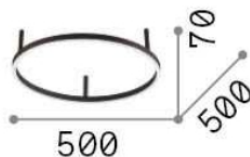

Info generali

Decorativo - Plafoniera

Indoor ceiling mounted lamp with integrated LED sources and direct light emission

Ean	8021696265971
Articolo	ORACLE SLIM PL D050 ROUND 3000K ON-OFF WH
Installazione	Ceiling
Garanzia	5 years
Peso lordo	2.32 kg
Volume	0.045486 m ³

E

Info sorgente e prestazionali

Sorgente integrata	Integrated LED module
Sorgente sostituibile	NO
Potenza	LED 30W
Emissione	Direct
Consumo massimo	max 30 W
Caratteristiche LED	LED SMD
CCT	3000 K
Durata LED (t. 25°C)	20000 h
CRI	> 80
SDCM	3
Fascio luminoso	115°
Flusso sorgente	3050 lm
Flusso utile	1810 lm
Potenza in stand-by	< 0.50