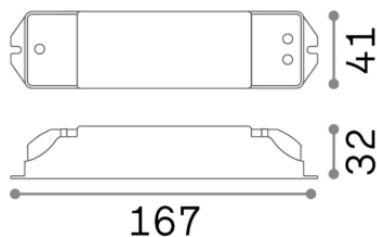

## Tecnico - Accessorio

<b>Ean</b>	8021696248370
<b>Articolo</b>	NOVA DRIVER 1-10V/PUSH 36W 700mA
<b>Installazione</b>	Driver
<b>Garanzia</b>	5 years
<b>Peso lordo</b>	0.2 kg
<b>Volume</b>	0.00025 m <sup>3</sup>

## Info tecniche e installative

<b>Peso netto</b>	0.17 kg
<b>Classe di isolamento</b>	II
<b>Grado di protezione</b>	IP20
<b>Conformità</b>	CE
<b>Dimmer</b>	Dimmable, 1-10V / Push
<b>Tipo accessorio</b>	Optional
<b>Alimentazione</b>	220-240 V AC max 700 mA CC 50/60 Hz

## Info sorgente e prestazionali

<b>Consumo massimo</b>	max 36 W
<b>Potenza in stand-by</b>	< 0.50