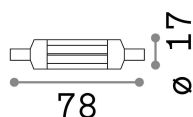

## Info sorgente e prestazionali

<b>Potenza</b>	6W
<b>Emissione</b>	Diffuse
<b>Consumo massimo</b>	5,9
<b>CCT</b>	3000
<b>Segmento di taglio</b>	-
<b>Durata LED (t. 25°C)</b>	20000 h
<b>CRI</b>	> 80
<b>SDCM</b>	-
<b>Fascio luminoso</b>	450 lm
<b>Flusso utile</b>	450 lm
<b>Potenza in stand-by</b>	< 0.50