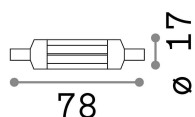

Info generali

Lampadine e accessori - Lampadine r7s

Ean	8021696189109
Articolo	R7s 07W 560Lm 3000K CRI80
Garanzia	5 years
Peso lordo	0.01 kg
Volume	3.4e-05 m ³

Info tecniche e installative

Peso netto	0.01 kg
Classe di isolamento	-
Conformità	-
Alimentazione	-
Dimmer	No dimmerable
Alimentatore	Not required
Grado di protezione	-
Temperatura d'esercizio	-

G

Info sorgente e prestazionali

Potenza	7W
Emissione	Diffuse
Consumo massimo	6,9
CCT	3000
Segmento di taglio	-
Durata LED (t. 25°C)	20000 h
CRI	> 80
SDCM	-
Fascio luminoso	560 lm
Flusso utile	560 lm
Potenza in stand-by	< 0.50