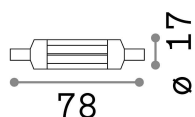

Info generali

Lampadine e accessori - Lampadine r7s

Ean	8021696272375
Articolo	R7s 07W 580Lm 4000K CRI80
Garanzia	5 years
Peso lordo	0.01 kg
Volume	3.4e-05 m ³

Info tecniche e installative

Peso netto	0.01 kg
Classe di isolamento	-
Conformità	-
Alimentazione	-
Dimmer	No dimmerable
Alimentatore	Not required
Grado di protezione	-
Temperatura d'esercizio	-

G

Info sorgente e prestazionali

Potenza	7W
Emissione	Diffuse
Consumo massimo	6,9
CCT	4000
Segmento di taglio	-
Durata LED (t. 25°C)	20000 h
CRI	> 80
SDCM	-
Fascio luminoso	580 lm
Flusso utile	580 lm
Potenza in stand-by	< 0.50