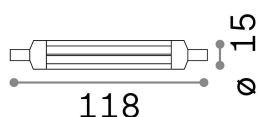

Info sorgente e prestazionali

Potenza	8W
Emissione	Diffuse
Consumo massimo	7,9
CCT	3000
Segmento di taglio	-
Durata LED (t. 25°C)	20000 h
CRI	> 80
SDCM	-
Fascio luminoso	580 lm
Flusso utile	580 lm
Potenza in stand-by	< 0.50