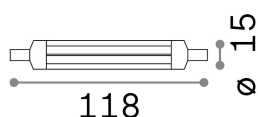

## Info sorgente e prestazionali

<b>Potenza</b>	8W
<b>Emissione</b>	Diffuse
<b>Consumo massimo</b>	7,9
<b>CCT</b>	4000
<b>Segmento di taglio</b>	-
<b>Durata LED (t. 25°C)</b>	20000 h
<b>CRI</b>	> 80
<b>SDCM</b>	-
<b>Fascio luminoso</b>	640 lm
<b>Flusso utile</b>	640 lm
<b>Potenza in stand-by</b>	< 0.50