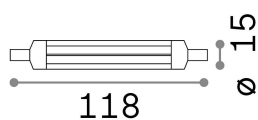

## Info sorgente e prestazionali

<b>Potenza</b>	13W
<b>Emissione</b>	Diffuse
<b>Consumo massimo</b>	12,9
<b>CCT</b>	3000
<b>Segmento di taglio</b>	-
<b>Durata LED (t. 25°C)</b>	20000 h
<b>CRI</b>	> 80
<b>SDCM</b>	-
<b>Fascio luminoso</b>	760 lm
<b>Flusso utile</b>	760 lm
<b>Potenza in stand-by</b>	< 0.50