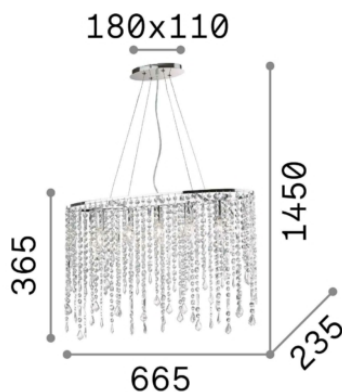

## Decorativo - Sospensione

Indoor suspended non-dimmable light bulb with multiple sources and diffuse light emission

<b>Ean</b>	8021696008363
<b>Articolo</b>	RAIN SP5
<b>Garanzia</b>	5 years
<b>Peso lordo</b>	4.31 kg
<b>Volume</b>	0.035074 m <sup>3</sup>

## Info sorgente e prestazionali

<b>Sorgente integrata</b>	Light bulb (not included)
<b>Sorgente sostituibile</b>	YES
<b>Potenza</b>	E14 max 5 x 40W
<b>Emissione</b>	Diffuse
<b>Consumo massimo</b>	-
<b>Lampadina consigliata</b>	E14 04W OLIVA TRASP 3000K